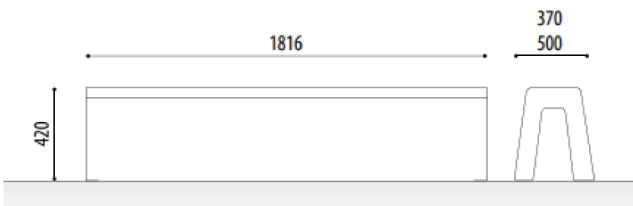

DIMENSIONES

Largo	181 cm.
Ancho	37 / 50 cm.
Alto	42 cm.
Capacidad	3 personas.

DESCRIPCIÓN Y MATERIALIDAD :

Banqueta urbana de diseño modelo Poema. pletina cortada por láser de 8 mm. con forma de "u" invertida con 2 ó 3 listones de madera tropical de 1800x110x35 mm. Ideal para lugares públicos como parques, jardines y colegios, como en lugares privados.

*Imágen Referencial

Acabados Estándar:

- 2 Listones de madera tropical (1816 x 370 x 420 mm) Estructura de Hierro, color Oxirón Gris.
- 3 Listones de madera tropical (1816 x 500 x 420 mm) Estructura de Hierro, color Oxirón Gris.

Opcional:

- Posibilidad de listones de madera sintética.
- Posibilidad de listones de hierro.
- Posibilidad de fabricar en imitación corten ó en otros colores

Medidas 2 y 3 Listones.