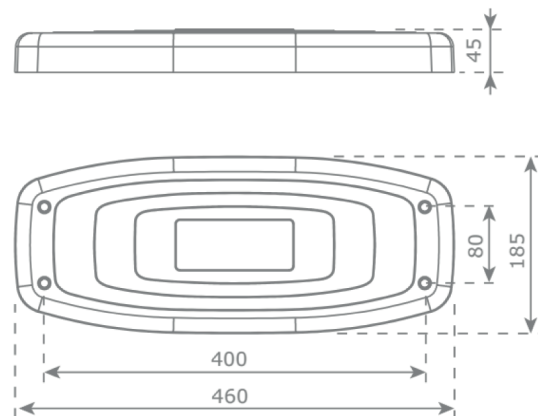

DIMENSIONES

Largo	46 cm.
Ancho	18,5 cm.
Alto	4,5 cm.
Colores	●
Certificación	
Garantía	2 años.

ESPECIFICACIONES TÉCNICAS:

Detalles de producto y uso

- **Uso:** Comercial / Balanceo.
- **Tipo de producto:** Asiento de columpio de caucho "Pure".

Especificaciones de Materiales y Fabricación

- **Material del asiento:** TPE (elastómero termoplástico) moldeado por inyección.
- **Refuerzo interno:** Cuenta con un inserto de PP (Polipropileno) moldeado por inyección.
- **Suministro:** Tanto el asiento como la cadena están disponibles por separado.

Especificaciones de las Cadenas

Existen tres variantes de juegos de cadenas disponibles por separado:

- **Acero galvanizado en caliente \varnothing 5 mm:** longitud de 2 m o 2,50 m.
- **Acero inoxidable \varnothing 6 mm:** longitud de 2 m o 2,50 m.
- **Acero inoxidable \varnothing 5 mm:** longitud de 1,80 m.
- **Conexión superior:** La cadena incluye un grillete en forma de D en el extremo superior.