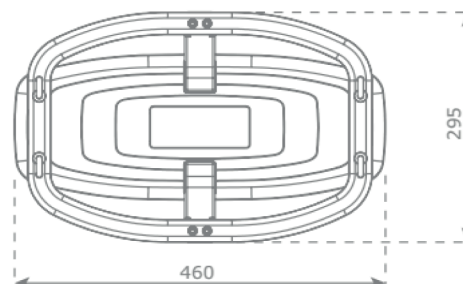

## DIMENSIONES

Largo	46 cm.
Ancho	29,5 cm.
Alto	26 cm.
Colores	● ● ●
Certificación	
Garantía	2 años.

### Especificaciones de las Cadenas

Existen tres variantes de juegos de cadenas disponibles **por separado:**

- **Acero galvanizado en caliente  $\varnothing$  5 mm :** con una longitud de 2,50 m.
- **Acero inoxidable  $\varnothing$  5 mm:** longitud de 1,80 m.
- **Acero inoxidable  $\varnothing$  5 mm:** longitud de 2 m.