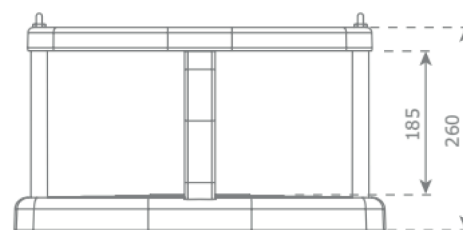

## DIMENSIONES

Largo	46 cm.
Ancho	29,5 cm.
Alto	26 cm.
Colores	● ● ●
Certificación	
Garantía	2 años.

### Especificaciones de las Cadenas

Existen tres variantes de juegos de cadenas disponibles **por separado:**

- **Acero galvanizado en caliente  $\varnothing$  5 mm :** con una longitud de 2,50 m.
- **Acero inoxidable  $\varnothing$  5 mm:** longitud de 1,80 m.
- **Acero inoxidable  $\varnothing$  5 mm:** longitud de 2 m.