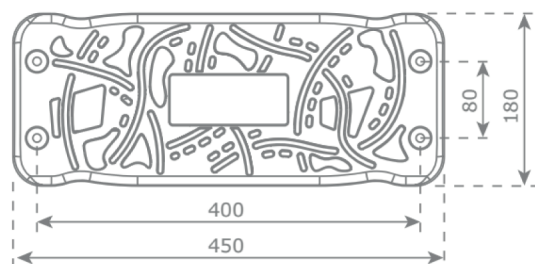

DIMENSIONES

Largo	45 cm.
Ancho	18 cm.
Alto	3,9 cm.
Colores	●
Certificación	
Garantía	2 años.

ESPECIFICACIONES TÉCNICAS:

Detalles de producto y uso

- **Uso:** Comercial / Balanceo.
- **Tipo de producto:** Asiento de columpio de caucho "curvo".

Especificaciones de Materiales y Fabricación

- **Material del asiento:** TPE (elastómero termoplástico) moldeado por inyección.
- **Refuerzo interno:** Incluye un refuerzo interno de aluminio.
- **Suministro:** Tanto el asiento como la cadena están disponibles por separado.

Especificaciones de las Cadenas

Existen tres variantes de juegos de cadenas disponibles por separado:

- **Acero galvanizado en caliente:** \varnothing 5 mm con una longitud de 2 m o 2,50 m.
- **Acero inoxidable (Opción A):** \varnothing 6 mm con una longitud de 2 m o 2,50 m.
- **Acero inoxidable (Opción B):** \varnothing 5 mm con una longitud de 1,80 m.
- **Conexión superior:** La cadena incluye un grillete en forma de D en el extremo superior.